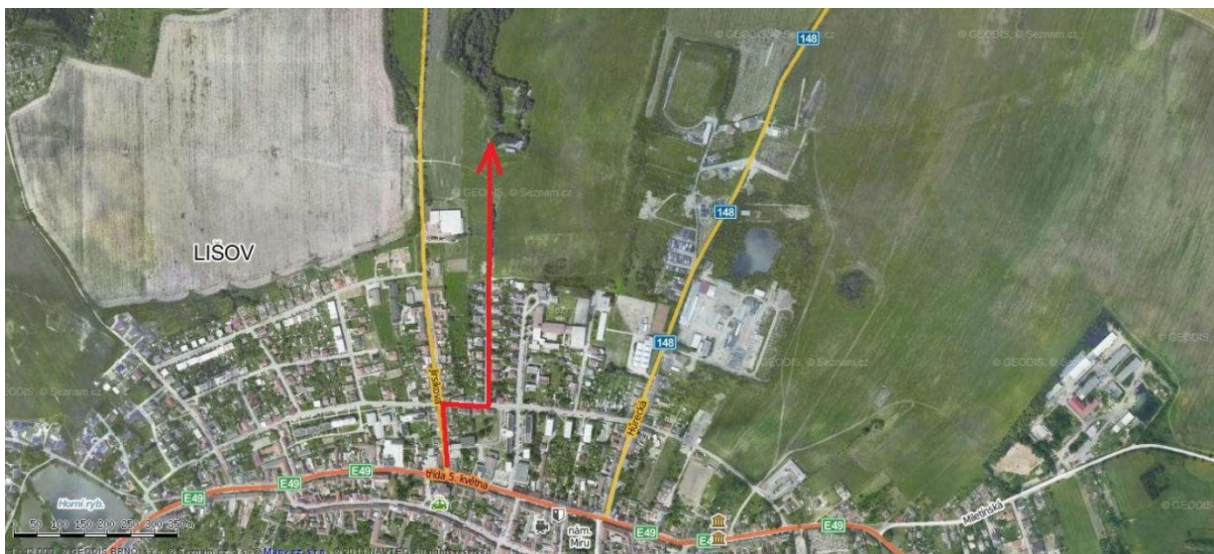

Pořadatel si vyhrazuje právo případných změn, které oznámí před zahájením soutěže.

Cesta na střelnici : po silnici z Č.Budějovic - Jindřichův Hradec –Brno, v Lišově u kostela z hlavní silnice směr Hluboká n /Vltavou , po 100 m zahnout doprava, pak po 50 m doleva a na konci cesty je střelnice.